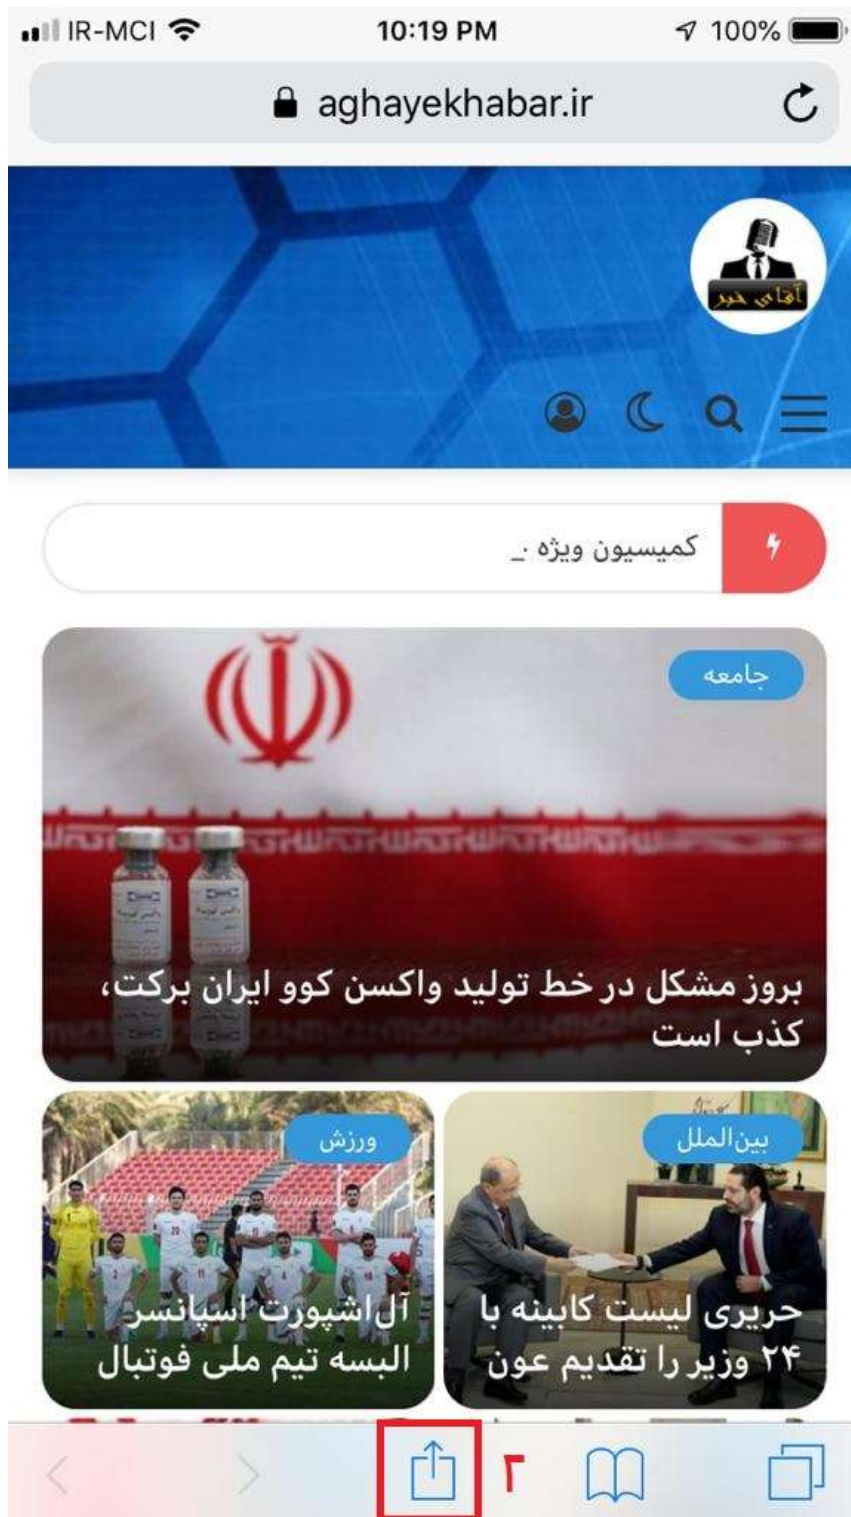

1- در نوار پایین صفحه مرورگر **APPLE SAFARI** را لمس کنید.

2- در نوار پایین صفحه دکمه  را لمس کنید.

3- سپس گزینه **ADD TO HOME SCREEN** را انتخاب نمایید.

4- در صفحه باز شده گزینه **Add** را انتخاب نمایید.