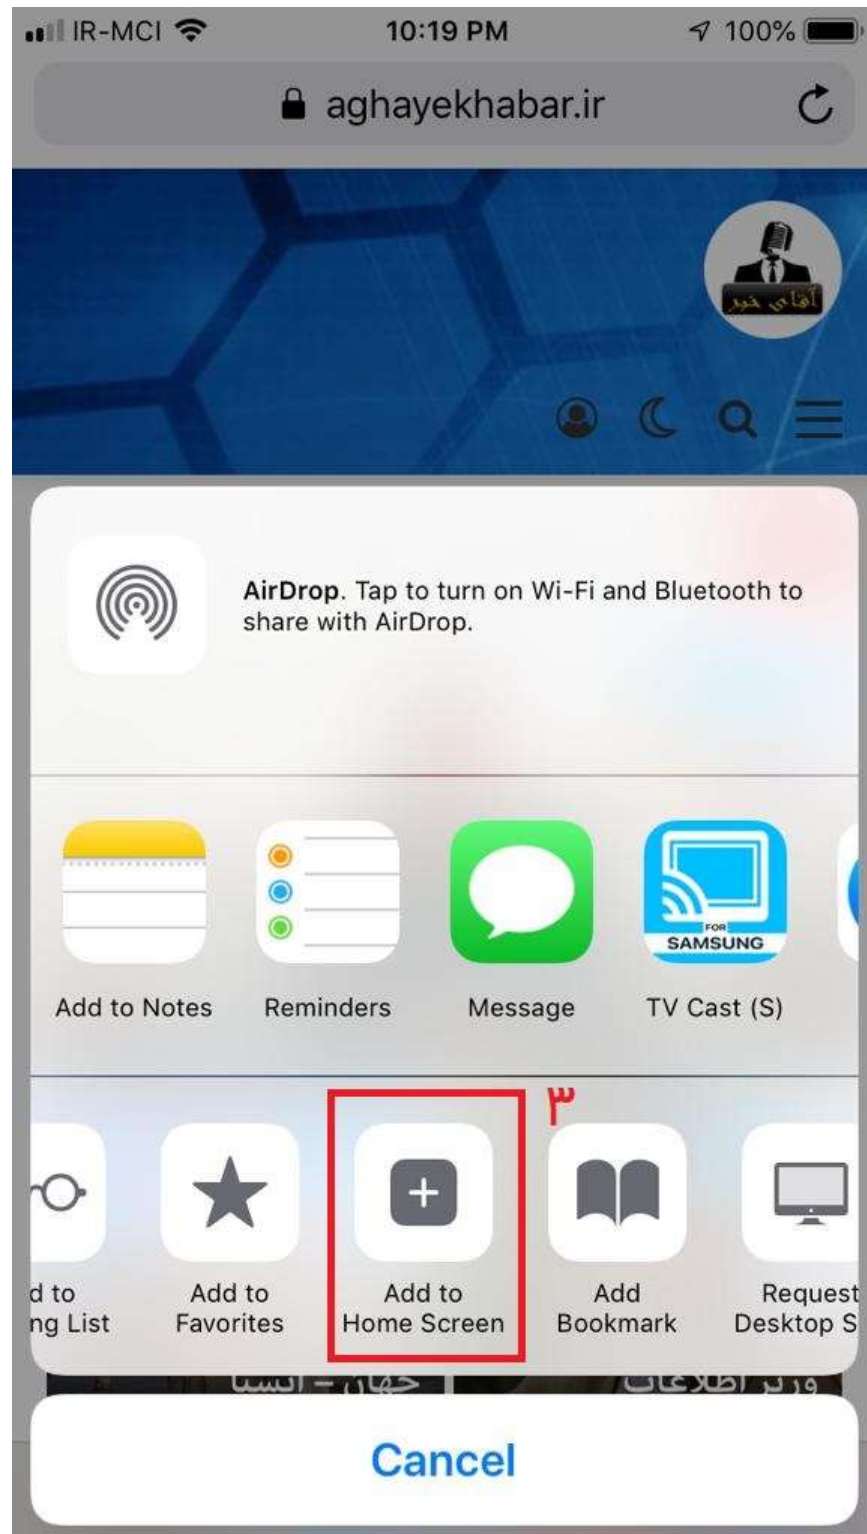

1- در نوار پایین صفحه مرورگر **APPLE SAFARI** را لمس کنید.

2- در نوار پایین صفحه دکمه  را لمس کنید.

3- سپس گزینه **ADD TO HOME SCREEN** را انتخاب نمایید.

4- در صفحه باز شده گزینه **Add** را انتخاب نمایید.