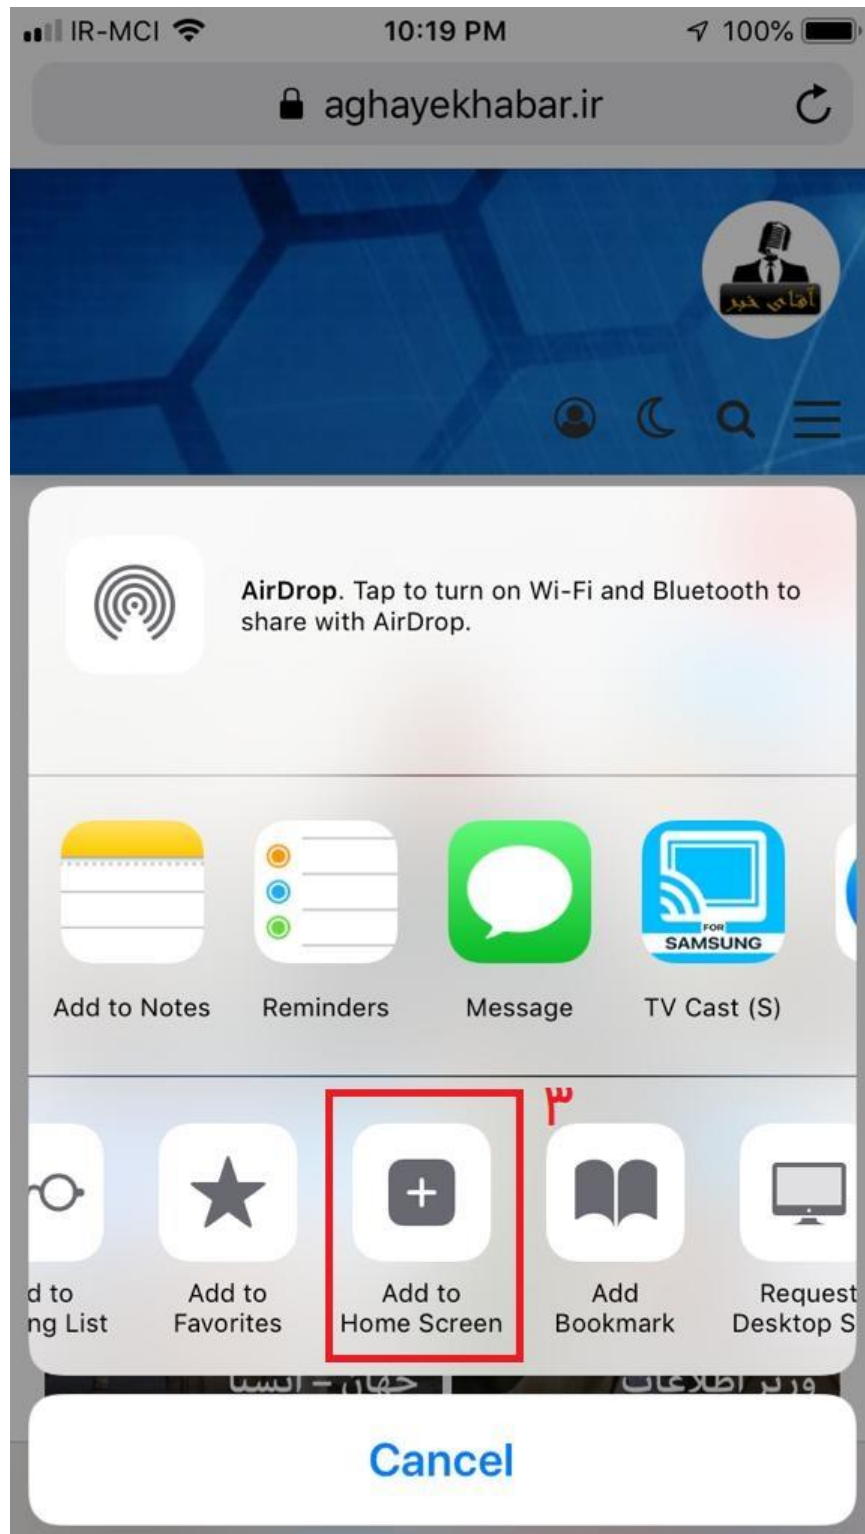

1- در نوار پایین صفحه مرورگر **APPLE SAFARI** را لمس کنید.

2- در نوار پایین صفحه دکمه  را لمس کنید.

3- سپس گزینه **ADD TO HOME SCREEN** را انتخاب نمایید.

4- در صفحه باز شده گزینه **Add** را انتخاب نمایید.