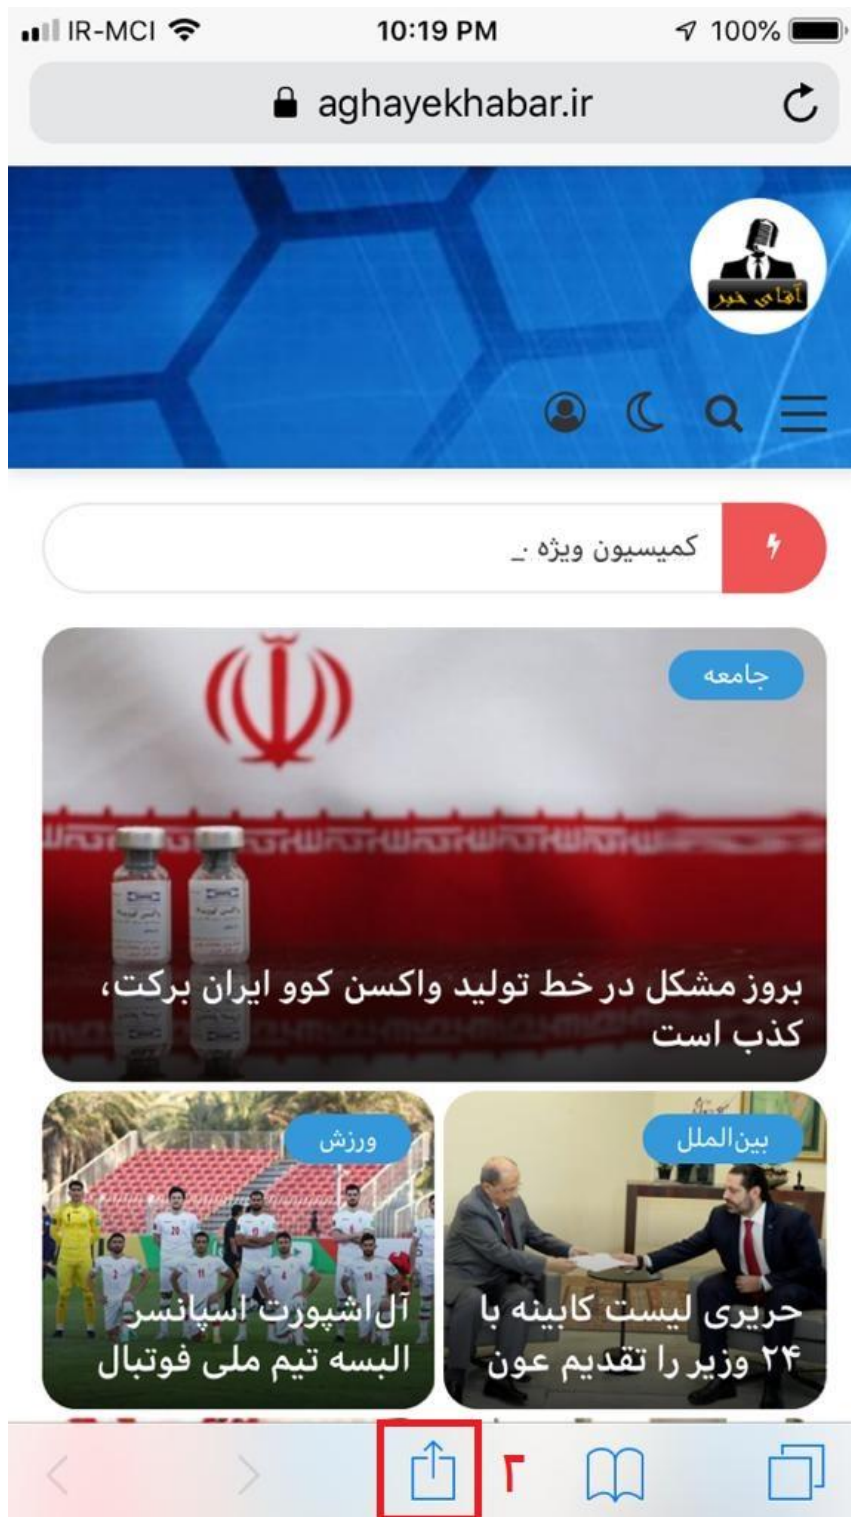

1- در نوار پایین صفحه مرورگر **APPLE SAFARI** را لمس کنید.

2- در نوار پایین صفحه دکمه  را لمس کنید.

3- سپس گزینه **ADD TO HOME SCREEN** را انتخاب نمایید.

4- در صفحه باز شده گزینه **Add** را انتخاب نمایید.