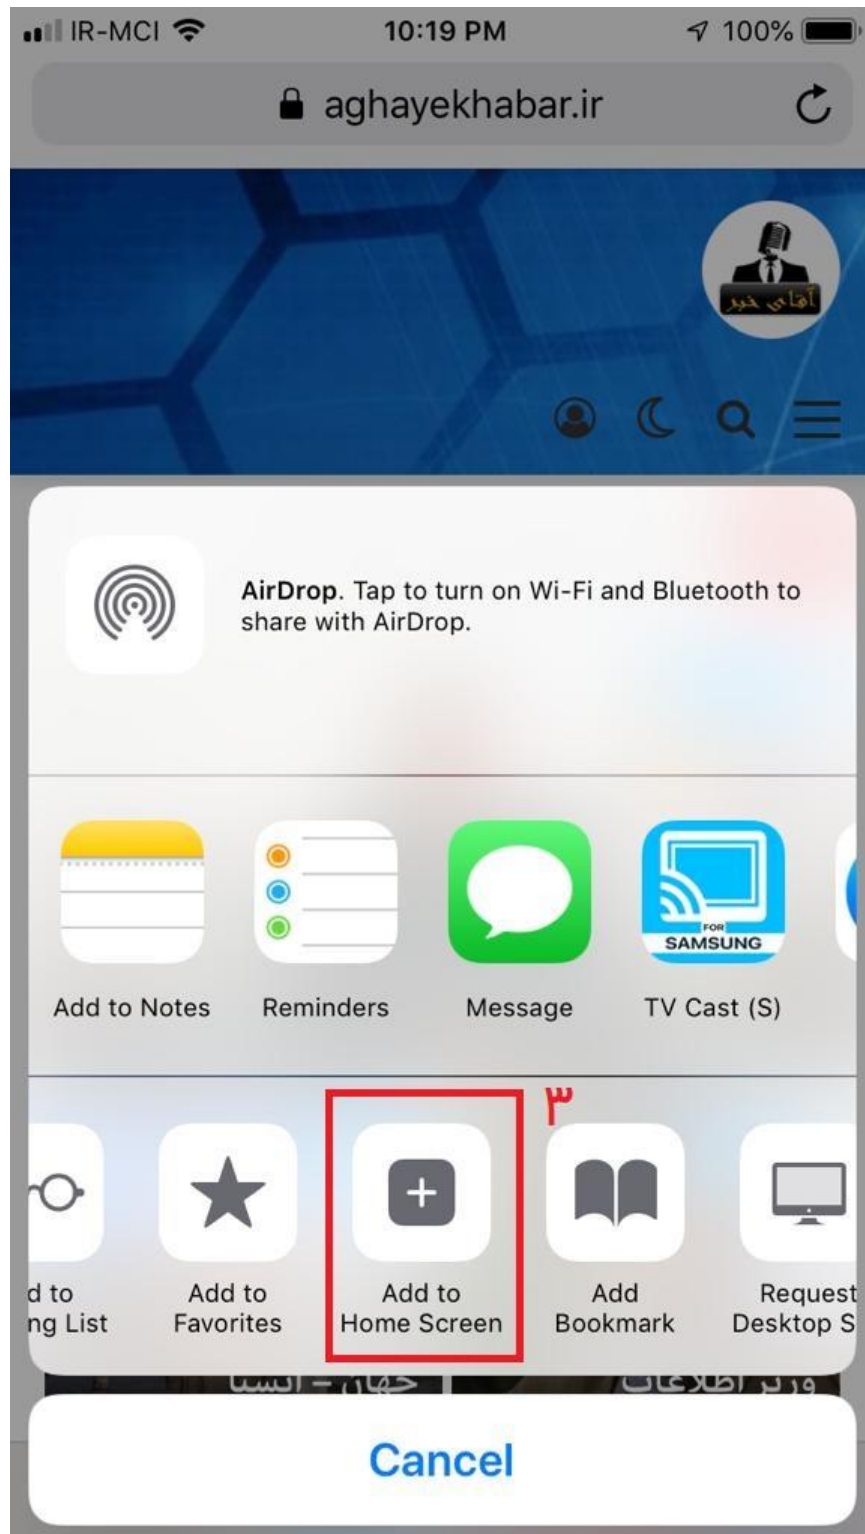

۱- در نوار پایین صفحه مرورگر **APPLE SAFARI** را لمس کنید.

۲- در نوار پایین صفحه دکمه  را لمس کنید.

۳- سپس گزینه **ADD TO HOME SCREEN** را انتخاب نمایید.

۴- در صفحه باز شده گزینه **Add** را انتخاب نمایید.