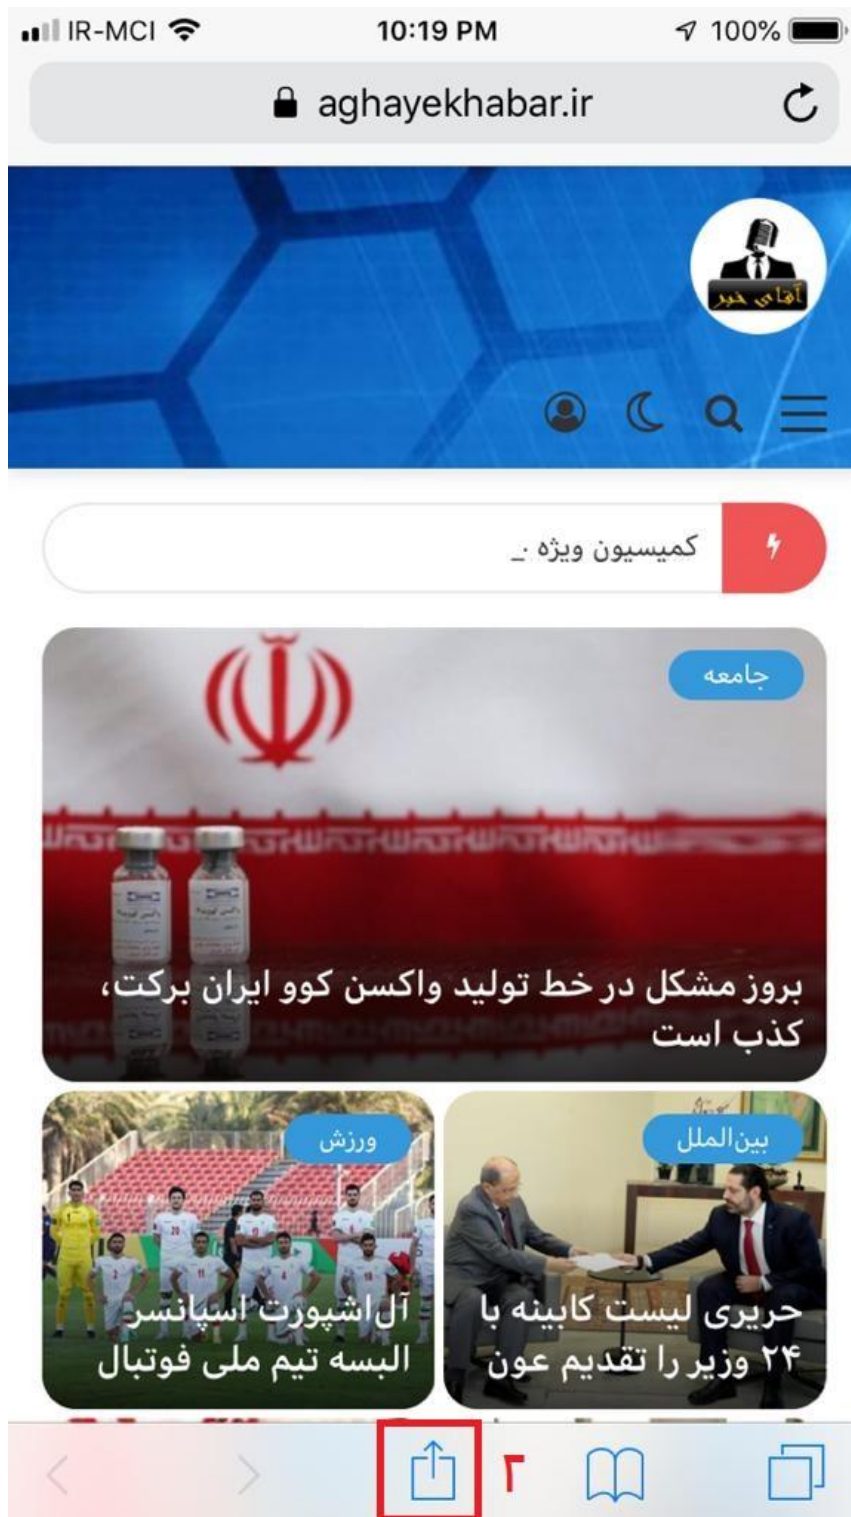

۱- در نوار پایین صفحه مرورگر **APPLE SAFARI** را لمس کنید.

۲- در نوار پایین صفحه دکمه  را لمس کنید.

۳- سپس گزینه **ADD TO HOME SCREEN** را انتخاب نمایید.

۴- در صفحه باز شده گزینه **Add** را انتخاب نمایید.